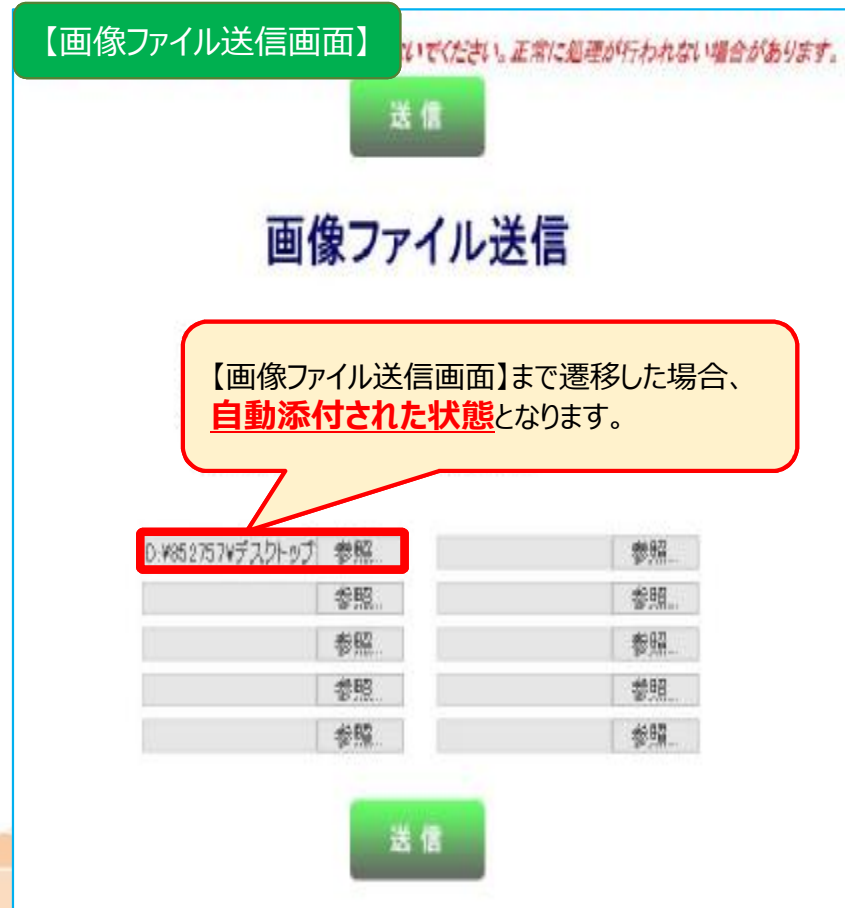

インターネット低圧託送申込（たくそう君） の主な変更点について

関西電力送配電株式会社

託送営業部 託送サービスグループ

2020年 8月

たくそう君における機能追加について

〇 利便性向上のため、たくそう君に以下の機能を追加いたします。

分類	項目	現行	改修後	掲載頁
<p>【申請時】 における追加機能</p>	<p>【地図画像情報】 の自動保存機能について</p>	<p>たくそう君で作成された地図画像については、以下の手順で添付をいただく必要がございました。</p> <ol style="list-style-type: none"> ①【地図情報登録画面】にて地図画像を作成。 ②ユーザー様のPC上に保存 ③【画像ファイル送信画面】で添付。 	<p>改修後は以下のとおり、作成いただいた地図画像については、ユーザー様のPCへの保存および添付作業が不要となります。</p> <ol style="list-style-type: none"> ①【地図情報登録画面】にて地図画像を作成。 ②同画面【登録ボタン】を押下することで、地図画像データを自動保存。 ③【画像ファイル送信画面】へ自動添付。 	<p>2 頁</p>
<p>【申請後】 における追加機能</p>	<p>未読となっている【お知らせ情報】の表示機能について</p>	<p>ユーザー様にて、能動的に申込一覧画面を確認し、お知らせ情報を確認いただく必要がございました。</p>	<p>たくそう君へのログイン時、未読となっているお知らせ情報データが存在する場合は、【インターネット申込画面】にて、メッセージを確認いただくことができます。</p>	<p>3 頁</p>

〇 たくそう君上で作成される地図画像データ（引込付近図）について、自動保存機能を実装します。

【現行】たくそう君地図画像の添付について

たくそう君で作成された地図画像については、以下の手順で添付をいただく必要がございました。

- ①【地図情報登録画面】にて地図画像を作成。
- ②ユーザー様のPC上に保存
- ③【画像ファイル送信画面】で添付。

システム改修以降の地図画像の添付について

改修後は以下のとおり、たくそう君上で作成いただいた地図画像は、**ユーザー様のPCへの保存および添付作業が不要**となります。

- ①【地図情報登録画面】にて地図画像を作成。
- ②同画面【登録ボタン】を押下することで、**地図画像データを自動保存**。
- ③【画像ファイル送信画面】まで進むことで**自動添付**。

たくそう君における未読お知らせ情報の表示機能について

○ お知らせ情報へ登録された内容について、未読となっているものは、インターネット申込画面に表示する機能を実装します。

【現行】たくそう君におけるお知らせ情報の確認について

ユーザー様にて、能動的に申込一覧画面を確認し、お知らせ情報を確認いただく必要がございました。

システム改修以降のお知らせ情報の確認について

たくそう君へのログイン時に、**未読となっているお知らせ情報があれば、**以下のように【インターネット申込画面】のメッセージにて確認いただけます。

【インターネット申込画面】

① 押下後、未読となっているお知らせ情報があれば、以下のメッセージが表示されます。

<表示メッセージ>