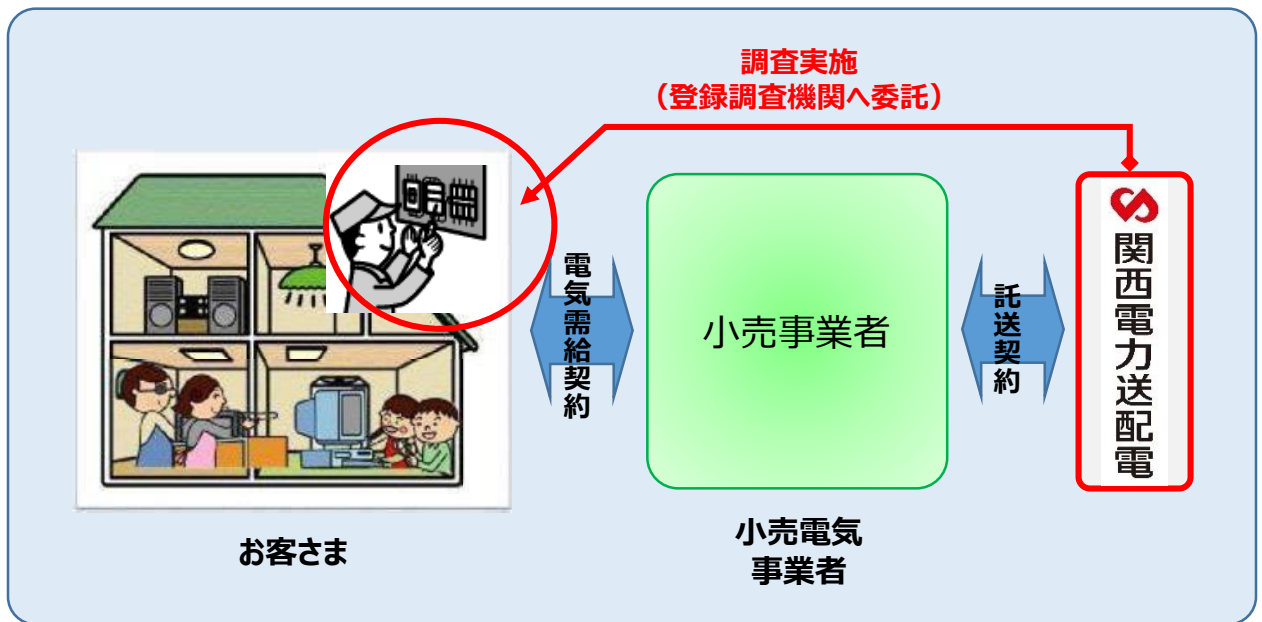

お客様の電気設備調査について

関西電力送配電では、電気を安心してお使いいただくため、法律に基づき4年に1回、**関西電力送配電**、若しくは**関西電力送配電から調査業務の委託を受けた登録調査機関**※の調査員が、皆さまのご家庭におうかがいし、屋内分電盤などの電気設備の安全調査を行い、お客さまにその結果をお知らせしています。

電気設備の安全調査にご協力をお願いいたします。

電気事業法 第五十七条（調査の義務）および第五十七条の二（調査業務の委託）による。

※各エリアの登録調査機関は、委託エリア一覧を参照

お客様の電気設備の点検名目で訪問する「ニセ調査員」にご注意ください！！

●当社が委託する調査機関が行う電気設備の安全調査では、調査代金を請求することはありません。